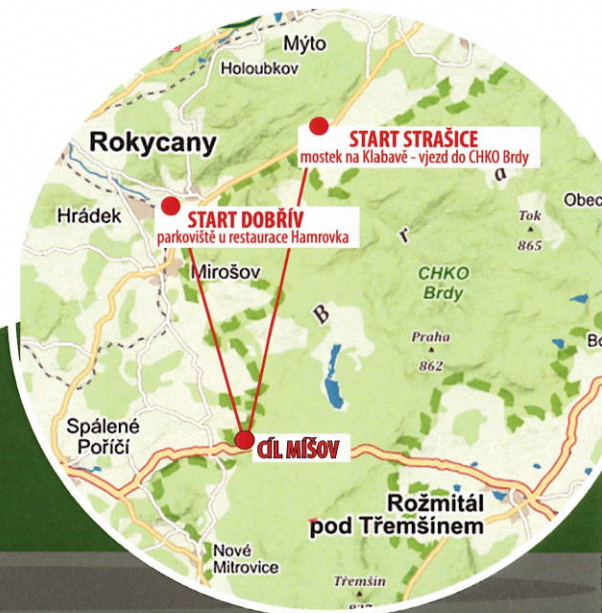

# CYKLOVÝLETU

Od Plzně pod Brdy

**SOBOTA 10. 9. 2016**

**STARTOVACÍ MÍSTA**  
Strašice a Dobřív

**CÍL**  
Míšov (gril)

**VYDÁVÁNÍ MAP OD 9.00 DO 10.00 HOD.**

- trasy pro cyklo a pěší budou značeny
- každý účastník obdrží mapu a poukázku na občerstvení
- možnost zajištění busu do startovacích míst
- akce se koná za každého počasí

**AKCI POŘADÁ:** Horní Berounka – povodí Klabavy – dobrovolný svazek obcí: Dobřív, Dýšina, Ejpovice, Holoubkov, Hrádek, Cheznovice, Kamenný Újezd, Klabava, Kornatice, Kyšice, Litohlavy, Medový Újezd, Mešno, Mýto, Osek, Příkosice, Raková, Rokycany, Strašice